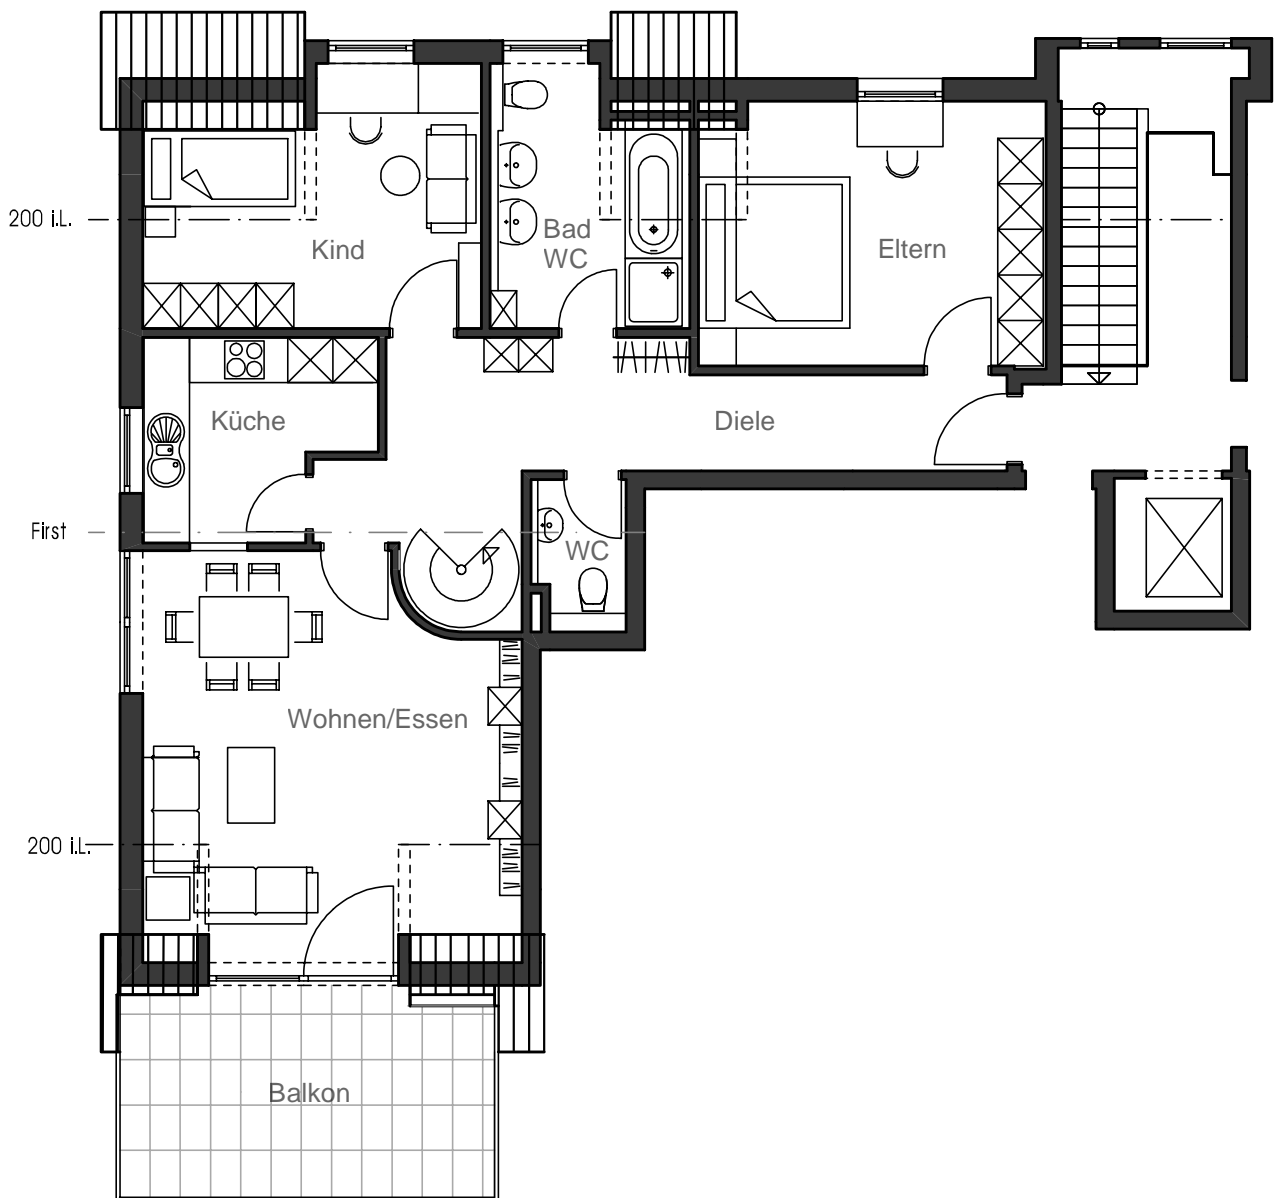

zimmer 5 haus 1

DG 1	Wohnen/Essen	23,75 m ²
Wohnung 1.7	Eltern	15,49 m ²
	Bad/WC	7,60 m ²
	Kind	12,40 m ²
	Diele	16,77 m ²
	Küche	7,26 m ²
	Balkon (½)	6,71 m ²
	WC	2,31 m ²