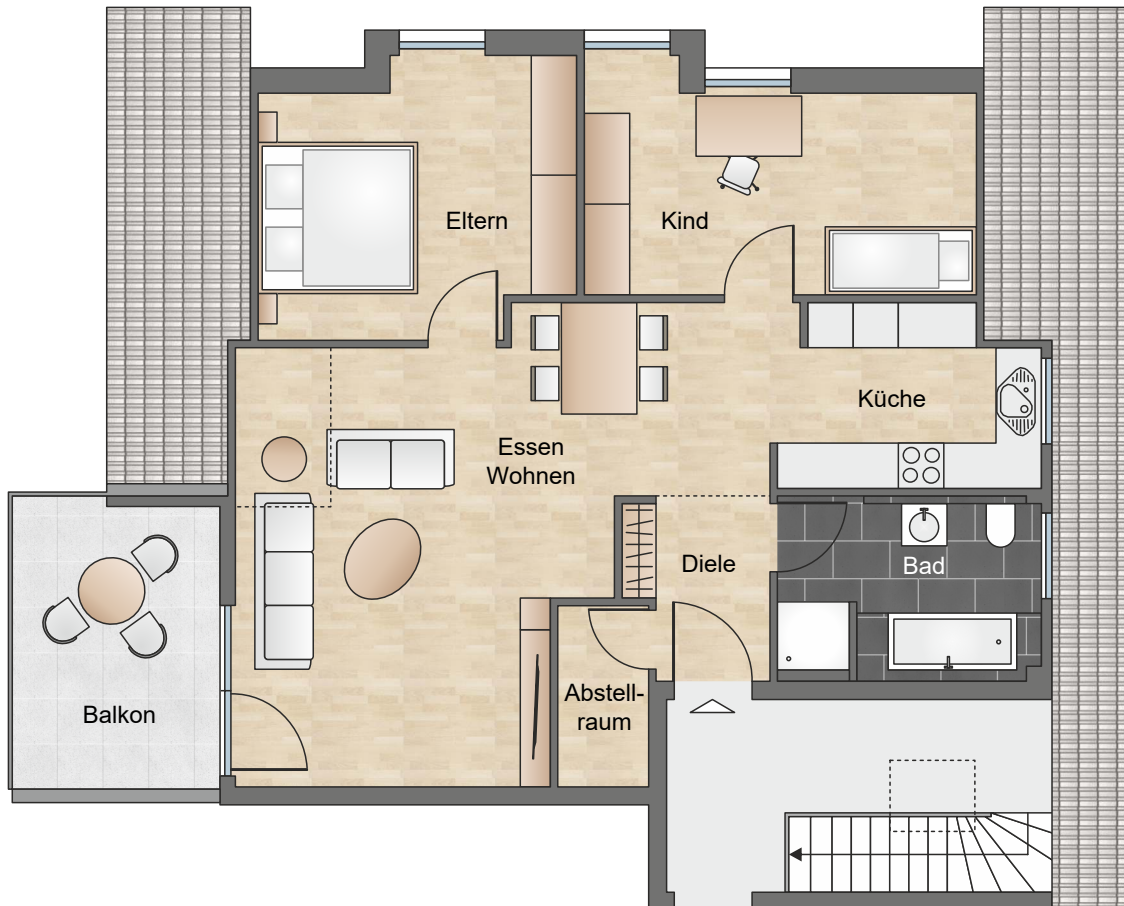

WOHNUNG 5

Dachgeschoss // 3,5 Zimmer

Diele	4,52 m ²
Bad	8,36 m ²
Eltern	12,85 m ²
Kind	13,17 m ²
Abstellraum	2,87 m ²
Küche	7,29 m ²
Essen/Wohnen	32,37 m ²
Balkon (½)	5,20 m ²
Putzabzug 0,75 %	- 0,65 m ²

Gesamt	85,98 m²
---------------	----------------------------